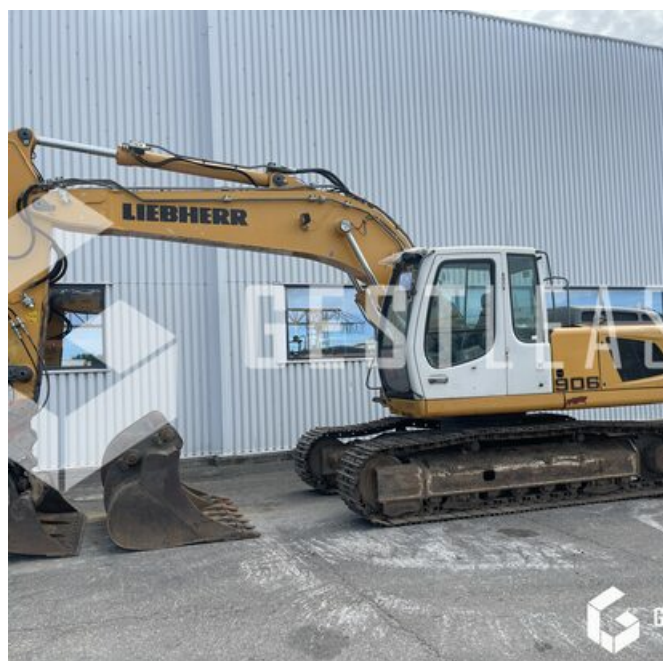

GESTLEASE
ING

www.gestlease.com

ACHAT - VENTE - LOCATION

17 Route d'Eschau - 67400 ILLKIRCH

03 90 29 84 78

commercial@gestlease.com

April 27, 2024 09:07

LIEBHERR R 906 NLC

SOLD

Public Work - Excavator - Crawler Excavator

<https://www.gestlease.com/en/engines/220451-liebherr-r-906-nlc>

Reference :	220451
Brand :	LIEBHERR
Model :	R 906 NLC
Year :	2008
Hours :	9961
Buckets number :	3
Informations :	

Pelle sur chenilles LIEBHERR R 906 NLC de 2008 avec 9 961 heures au compteur

Godet de terrassement, tranchée, et curage inclinable

Graissage centralisé

Flèche monobloc

Balancier court

Ligne moyenne et haute pression

Largeur de transport 2,60

Tuile de 600 mm

*Subject to financing approval by our credit committee