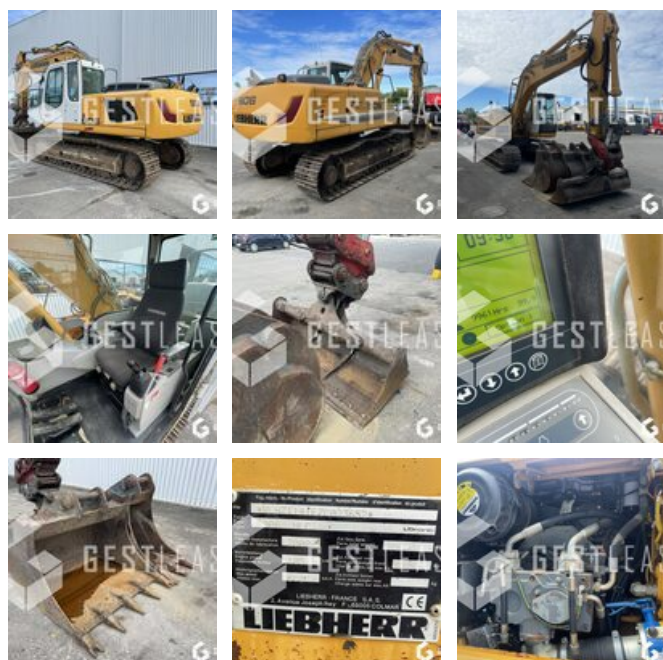

Reference :	220451
Brand :	LIEBHERR
Model :	R 906 NLC
Year :	2008
Hours :	9961
Buckets number :	3
Informations :	

Pelle sur chenilles LIEBHERR R 906 NLC de 2008 avec 9 961 heures au compteur

Godet de terrassement, tranchée, et curage inclinable

Graissage centralisé

Flèche monobloc

Balancier court

Ligne moyenne et haute pression

Largeur de transport 2,60

Tuile de 600 mm