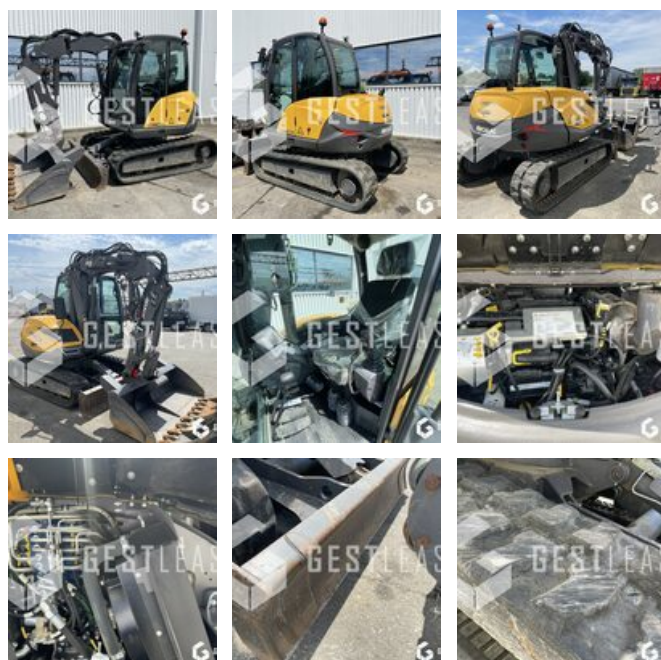

# MECALAC 6MCR

**SOLD**

Public Work - Excavator - Mini Excavator

<https://www.gestlease.com/en/engines/220443-mecalac-6mcr>

<b>Reference :</b>	220443
<b>Brand :</b>	MECALAC
<b>Model :</b>	6MCR
<b>Year :</b>	2019
<b>Hours :</b>	369
<b>Weight :</b>	5.7 T
<b>Track wear :</b>	10%
<b>Buckets number :</b>	6
<b>Informations :</b>	

Pelle sur chenille MECALAC 6MCR de 2019 avec 369 heures

40/45/90/150/ godet skid 200 et fourches

Vitesse de déplacement 10 km/h

Déport de flèche

Ligne basse pression

Clapet de sécurité sur vérin de godet

Graissage centralisé avec 3 cartouches d'avance.