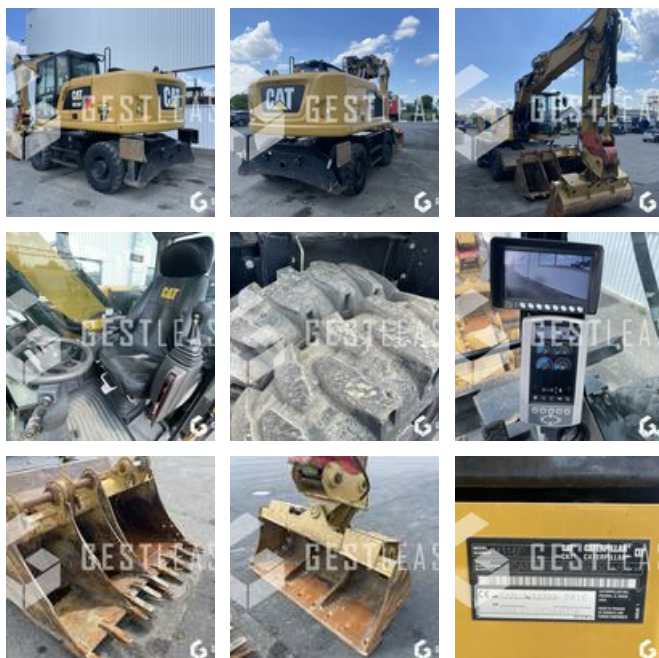

Reference :	220430
Brand :	CATERPILLAR
Model :	M316F
Year :	2016
Hours :	2697
Weight :	17.7 T
Buckets number :	4
Informations :	

Pelle sur pneus CATERPILLAR M316F de 2016 avec 2 697 heures au compteur

4 Godets dont curage inclinable

volée variable

Déport de flèche

Lames et stabilisateurs

Camera arrière et latérale

Graissage centralisé

Climatisation

pompe a gasoil

Retrouver une vidéo et la visite 360° de cette machine sur notre site internet !