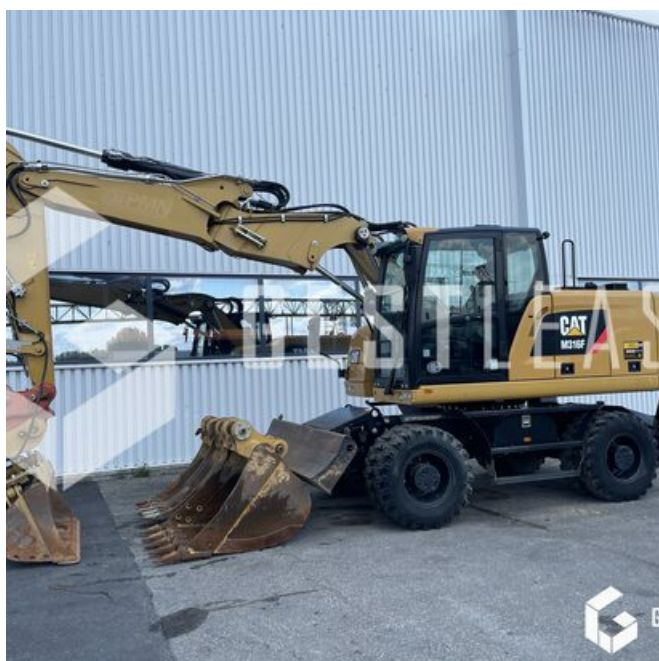

# CATERPILLAR M316F

# SOLD

Public Work - Excavator - Wheel Excavator

<https://www.gestlease.com/en/engines/220430-caterpillar-m316f>

<b>Reference :</b>	220430
<b>Brand :</b>	CATERPILLAR
<b>Model :</b>	M316F
<b>Year :</b>	2016
<b>Hours :</b>	2697
<b>Weight :</b>	17.7 T
<b>Buckets number :</b>	4
<b>Informations :</b>	

Pelle sur pneus CATERPILLAR M316F de 2016 avec 2 697 heures au compteur

4 Godets dont curage inclinable

volée variable

Déport de flèche

Lames et stabilisateurs

Camera arrière et latérale

Graissage centralisé