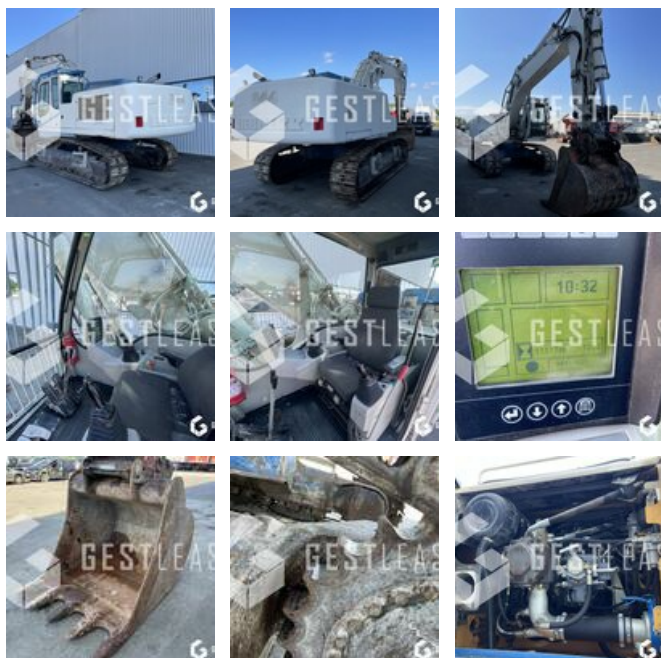

SOLD

Public Work - Excavator - Crawler Excavator

<https://www.gestlease.com/en/engines/220429-liebherr-r-944-c-hds>

Reference :	220429
Brand :	LIEBHERR
Model :	R 944 C HDS
Year :	2008
Hours :	11117
Weight :	44 T
Buckets number :	1
Informations :	

Pelle sur chenille LIEBHERR R 944 C HDS de 2008 avec 11 117 heures

Attache rapide SW66 hydraulique

Fleche monobloc

Ligne HP et MP

Climatisation

*Subject to financing approval by our credit committee