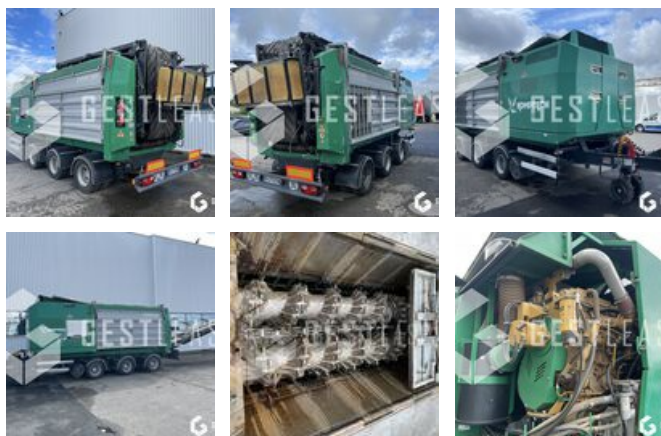

# KOMPTECH CRAMBO 5000

SOLD

Agricol - Other

<https://www.gestlease.com/en/engines/220428-komtech-crambo-5000>

**Reference :** 220428  
**Brand :** KOMPTECH  
**Model :** CRAMBO 5000  
**Year :** 2008  
**Type :** BROYEUR  
**Informations :**

Broyeur universelle pour déchets verts et bois KOMPTECH  
CRAMBO 5000 de 2008 avec 6041 heures au compteur

Chassis ROUTIER avec roue de translation

Moteur CATERPILLAR C13 Tier 4 Final

Aiment pour séparation des métaux

Puissance (kW/Ch) : 328/446

Rotor t/mn : max 32

Longueur du rotor (mm) : 2820

Diamètre du rotor (mm) : 610

Rendements (dépend du matériau) Débit : jusqu'à 60 t/h

Machine propre, prête à travailler

Vendu avec chassis de transport uniquement pour déplacement  
sur site privé.