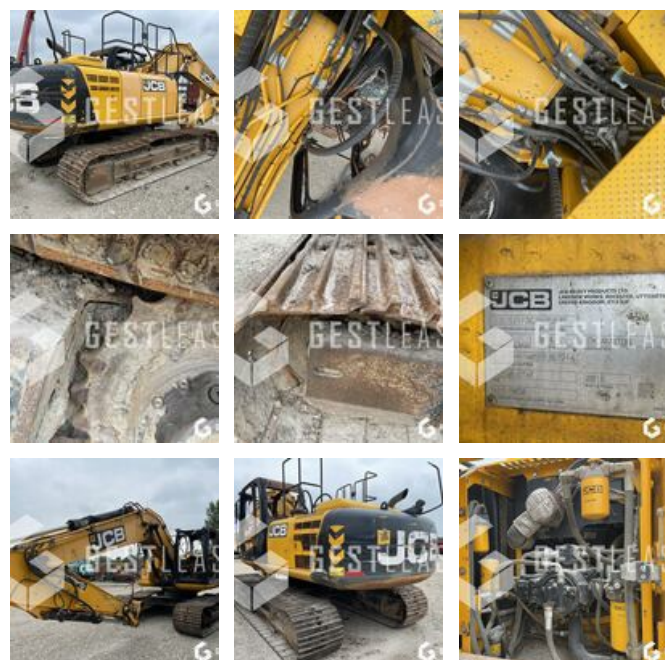

SOLD

Public Work - Excavator - Crawler Excavator

<https://www.gestlease.com/en/engines/220414-jcb-js210>

Reference :	220414
Brand :	JCB
Model :	JS210
Year :	2016
Crashed? :	Yes
Crash description :	

****Pelle sur chenilles brûlée****

! Moteur et pompe hydraulique ok intacts non touchés !

La pelle est vendue complète, en l'état.

Pas de vente de pièces au détail

Prix de vente hors taxes.

Livraison possible en supplément du prix de vente.