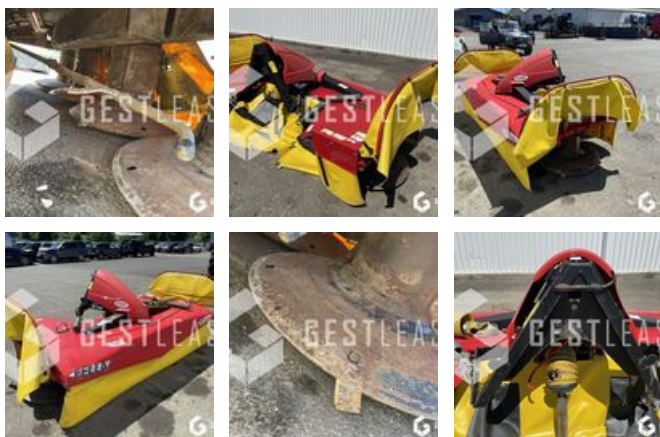

## FELLA KM 3140 FP-V

€2,100.00 HT

Agricol - Haymaking - Mower

<https://www.gestlease.com/en/engines/220400-fella-km-3140-fp-v-57735414-d07e-4fdd-8415-85ba2c475bf8>

<b>Reference :</b>	220400
<b>Brand :</b>	FELLA
<b>Model :</b>	KM 3140 FP-V
<b>Year :</b>	2013
<b>Type :</b>	FRONTALE
<b>Cutting width :</b>	3.14 M
<b>Crashed? :</b>	Yes
<b>Crash description :</b>	

\*\*\*\* Faucheuse accidentée \*\*\*\*

----- Circonstances sinistre -----

Choc frontal

----- Principaux éléments endommagés -----

- Poutre principale
- Fusées G et D

Prix de vente hors taxes.

Livraison possible en supplément du prix de vente.

Disposant d'un parc matériel de plus de 100 000 m2 au Sud de Strasbourg et d'un atelier entièrement équipé, nous possédons plus de 350 références comprenant engins de chantier / manutention / matériel agricole / poids lourds / V.P. / V.U un stock renouvelé tous les mois.