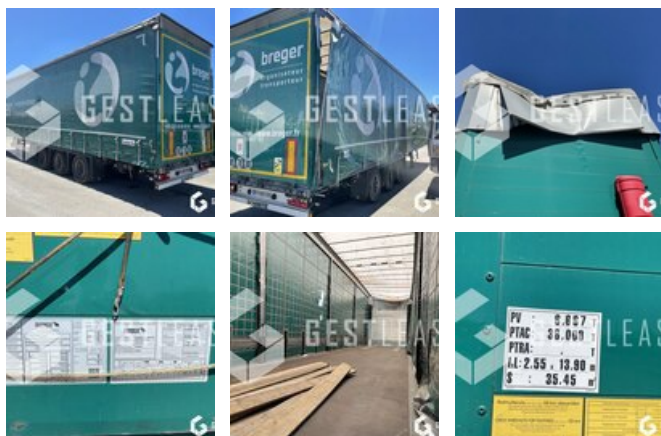

# SCHMITZ CARGOBULL SCB\*S3T

## SOLD

Truck - Truck Trailer - Tractor Trailer

<https://www.gestlease.com/en/engines/220390-schmitz-cargobull-scb-s3t>

<b>Reference :</b>	220390
<b>Brand :</b>	SCHMITZ CARGOBULL
<b>Model :</b>	SCB*S3T
<b>P.M.E.C date :</b>	2019-05-15
<b>Bodywork :</b>	TAUTLINER
<b>Axles :</b>	3
<b>P.V :</b>	6.667
<b>P.T.A.C :</b>	38.000 T
<b>Crashed? :</b>	Yes

**Crash description :**

\*\*\*\* Semi-remorque accidentée\*\*\*\*

----- Procédure -----

V.E.I réparable non VGE

Vente à professionnel uniquement

----- Circonstances sinistre -----

Choc contre corps fixe

----- Principaux éléments endommagés -----

- Plaque d'attelage
- traverse entre châssis
- Cadre de tête avant

PV	6.667
PTAC	38.000
PTRA	1
AL	2.55 x 13.00
S	35.45

\*Subject to financing approval by our credit committee