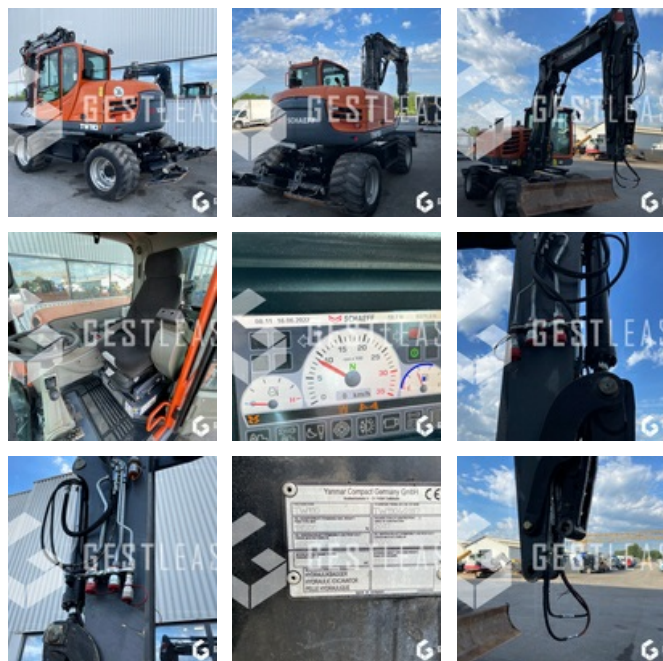

SOLD

Public Work - Excavator - Wheel Excavator

<https://www.gestlease.com/en/engines/220364-schaeff-tw110>

Reference :	220364
Brand :	SCHAEFF
Model :	TW110
Year :	2017
Hours :	5271
Weight :	11.2 T
Buckets number :	0
Informations :	

Pelle sur pneus SCHAEFF TW110 de 2017 avec 5271 heures au compteur

4 roues directrices et motrices

Volée variable

Toutes les lignes hydrauliques

Lame

Stabilisateurs

Graissage centralisé Lincoln

Camera

Disposant d'un parc matériel de plus de 100 000 m2 au Sud de Strasbourg et d'un atelier entièrement équipé, nous possédons plus de 350 références comprenant engins de chantier / manutention / matériel agricole / poids lourds / V.P. / V.U un stock renouvelé tous les mois.