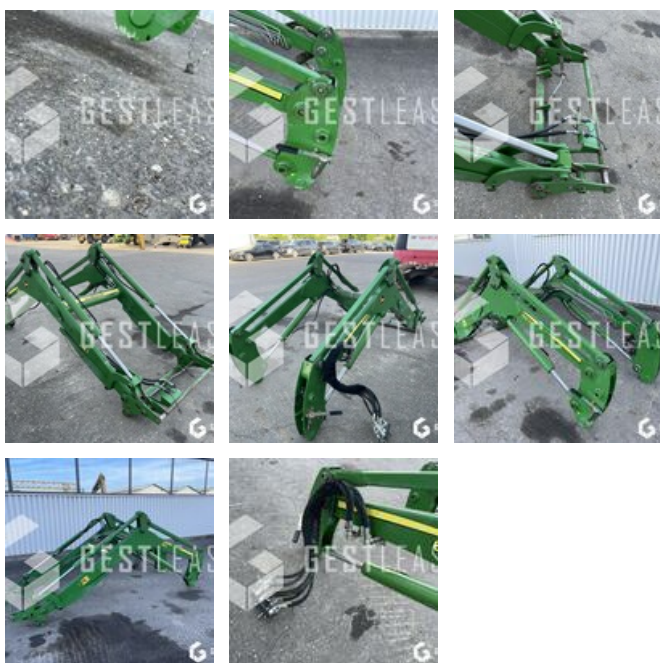

Reference :	220354
Brand :	JOHN DEERE
Model :	633
Year :	2008
Crashed? :	Yes
Crash description :	

**** Chargeur frontale à réparer ****

----- Circonstances sinistre -----

Choc frontale

----- Principaux éléments endommagés -----

Châssis

Prix de vente hors taxes.

Livraison possible en supplément du prix de vente.

Plus d'informations et photos sur notre site internet !

Prenez rendez-vous pour que nous puissions vous recevoir dans les meilleures conditions !

Notre société, spécialisée dans l'achat et la vente, vous propose également la reprise de tous type de matériels professionnels basée sur une expertise rapide suivie d'un règlement immédiat. Nous aurons ainsi le plaisir de vous accueillir dans nos nouveaux locaux au 17 Route d'Eschau, 67400 ILLKIRCH-GRAFFENSTADEN

Disposant d'un parc matériel de plus de 100 000 m2 au Sud de