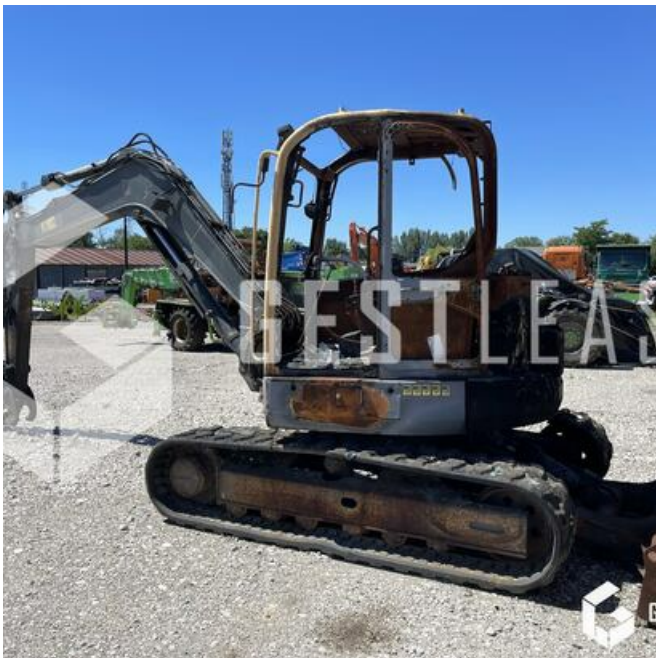

SOLD

Public Work - Excavator - Mini Excavator

<https://www.gestlease.com/en/engines/220343-volvo-ecr88>

| | |
|----------------------------|--------|
| Reference : | 220343 |
| Brand : | VOLVO |
| Model : | ECR88 |
| Year : | 2007 |
| Crashed? : | Yes |
| Crash description : | |

Disposant d'un parc matériel de plus de 100 000 m2 au Sud de Strasbourg et d'un atelier entièrement équipé, nous possédons plus de 350 références comprenant engins de chantier / manutention / matériel agricole / poids lourds / V.P. / V.U un stock renouvelé tous les mois.