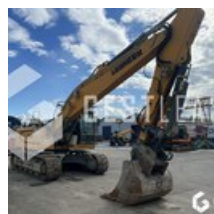

SOLD

Public Work - Excavator - Crawler Excavator

<https://www.gestlease.com/en/engines/220342-liebherr-r-926-lc>

Reference :	220342
Brand :	LIEBHERR
Model :	R 926 LC
Year :	2015
Hours :	6420
Weight :	30 T
Buckets number :	1
Informations :	

LIEBHERR R 926 LC

Année : 2015

Heures : 6 420 heures

- Flèche droite démolition
- Attache OILQUICK OQ80
- Caméra arrière et latéral
- Arrosage DYNAJET en bout de flèche
- Pare brise intégrale
- Protection de cabine escamotable
- Système de pressurisation de cabine WOLFE amiante/gaz
- Commande proportionnel
- Racleur de chenille
- Blindage sous tourelle
- Vendu avec 1 godet

Disposant d'un parc matériels de plus de 100 000 m2 au Sud de Strasbourg et d'un atelier entièrement équipé, nous possédons plus de 350 références comprenant engins de chantier / manutention / matériel agricole / poids lourds / V.P. / V.U. ; un stock renouvelé tous les mois.