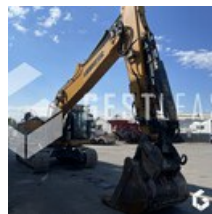

SOLD

Public Work - Excavator - Crawler Excavator

<https://www.gestlease.com/en/engines/220341-liebherr-r-936-nlc-5cf5cbd1-5c3c-4b3d-8d04-ac51eb6bf11f>

Reference :	220341
Brand :	LIEBHERR
Model :	R 936 NLC
Year :	2015
Hours :	6492
Weight :	34 T
Buckets number :	1
Informations :	

Pelle sur chenille LIEBHERR R 936 NLC de 2015 avec 6 492 heures

Bras de démolition hauteur totale hors outil 11,40 m

Portée hors outil 10,40 m au pied de flèche

Attache OILQUICK OQ80

Caméra arrière et latéral

Arrosage DYNAJET en bout de flèche

Pare brise intégrale

Protection de cabine escamotable

Système de pressurisation de cabine WOLFE amiante/gaz

Commande proportionnel

Racleur de chenille

Vendu avec 1 godet

Dimensions de transport :

Largeur de transport 3 m

Longueur de transport 11,90 m

Hauteur de transport 3,20 m

*Subject to financing approval by our credit committee