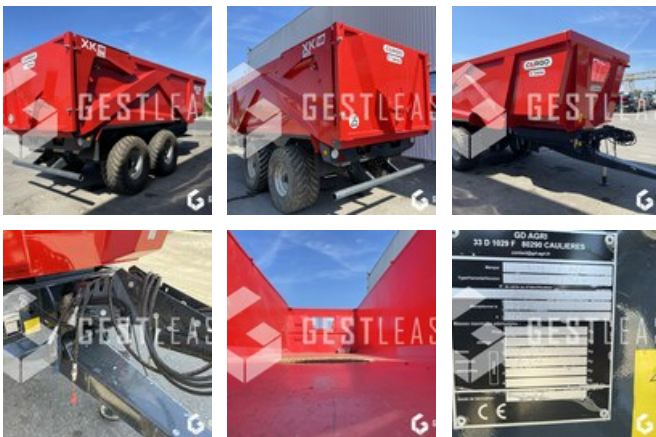

# DEGUILLAUME CARGO XK18

SOLD

Agricol - Trailer - Dump

<https://www.gestlease.com/en/engines/220337-deguillaume-cargo-xk18>

<b>Reference :</b>	220337
<b>Brand :</b>	DEGUILLAUME CARGO
<b>Model :</b>	XK18
<b>Year :</b>	02/02/2022
<b>Capacity :</b>	18 T
<b>Axles :</b>	2
<b>Braking mode :</b>	HYDRAULIQUE
<b>Crashed? :</b>	Yes
<b>Crash description :</b>	

\*\*\*\* Benne agricole accidentée \*\*\*\*

Capacité 23 M3

----- Procédure -----

V.E.I réparable non VGE

----- Circonstances sinistre -----

Renversement lors d'un vidage

----- Principaux éléments endommagés -----

- Caisse
- Chassis

\*Subject to financing approval by our credit committee