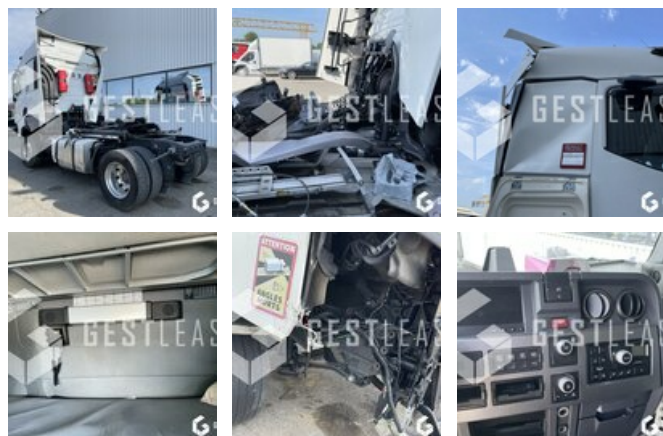

GESTLEASE
ING

www.gestlease.com

ACHAT - VENTE - LOCATION

17 Route d'Eschau - 67400 ILLKIRCH

03 90 29 84 78

commercial@gestlease.com

May 07, 2024 02:42

RENAULT T520 HIGH COMFORT

SOLD

Truck - Road Tractor

<https://www.gestlease.com/en/engines/220309-renault-t520-high-comfort-921780bf-68a1-4e06-8fad-1c92d2c9ebf7>

| | |
|-----------------------------|-------------------|
| Reference : | 220309 |
| Brand : | RENAULT |
| Model : | T520 HIGH COMFORT |
| P.M.E.C date : | 2016-04-05 |
| Meter kilometers : | 1099798 |
| Pollution standard : | 6 |
| P.T.A.C : | 19000 |
| Crashed? : | Yes |
| Crash description : | |

**** Tracteur routier accidenté ****

kilomètres au compteur : 1 099 798

Moteur changé le 10/08/2020 à 786 478 kilomètres

Le moteur à donc 313 320 kilomètres !

----- Procédure -----

V.E.I réparable non VGE

----- Circonstances sinistre -----

Disposant d'un parc matériel de plus de 100 000 m2 au Sud de Strasbourg et d'un atelier entièrement équipé, nous possédons plus de 350 références comprenant engins de chantier / manutention / matériel agricole / poids lourds / V.P. / V.U un stock renouvelé tous les mois.