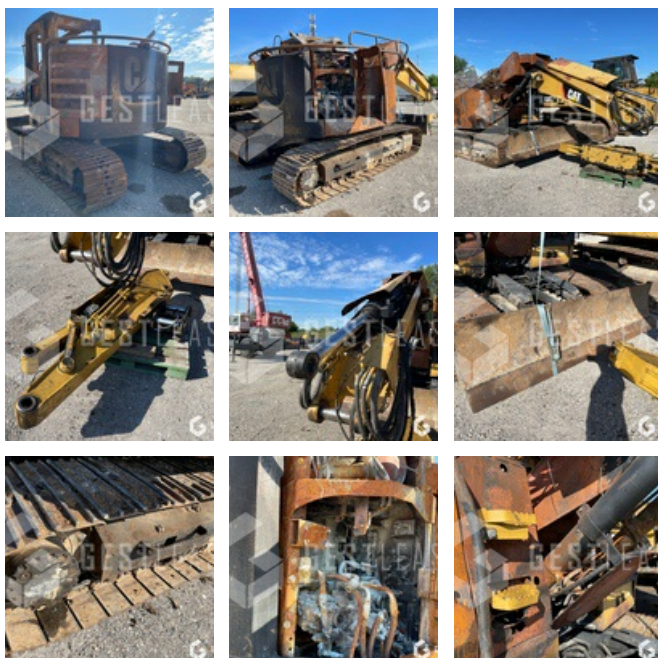

SOLD

Public Work - Excavator - Crawler Excavator

<https://www.gestlease.com/en/engines/220296-caterpillar-315f>

Reference :	220296
Brand :	CATERPILLAR
Model :	315F
Year :	2016
Hours :	5800
Weight :	18 T
Crashed? :	Yes
Crash description :	

**** Pelle sur chenille accidentée ****

----- Procédure -----

V.E.I reparable non VGE

----- Circonstances sinistre -----

Incendie

----- Principaux éléments endommagés -----

- Cabine
- Moteur
- Pompe

*Subject to financing approval by our credit committee