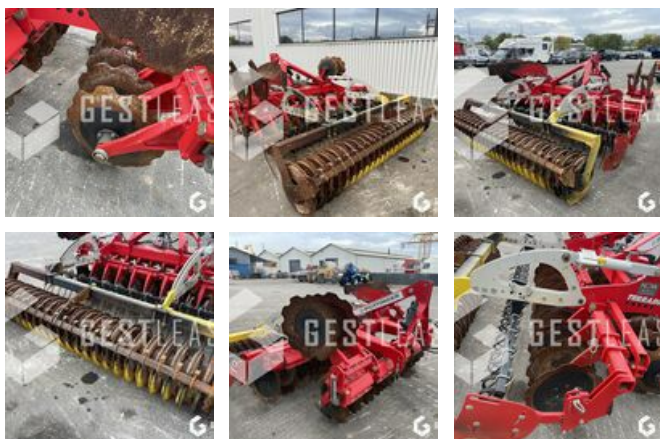

Reference :	220288
Brand :	POTTINGER
Model :	TERRADISC 3001
Year :	2020
Crashed? :	Yes
Crash description :	

**** Déchaumeur incendié ****

----- Circonstances sinistre -----

Incendie de bâtiment de stockage de la machine

----- Principaux éléments endommagés -----

- Peinture

Prix de vente hors taxes.

Livraison possible en supplément du prix de vente.

Plus d'informations et photos sur notre site internet !

Prenez rendez-vous pour que nous puissions vous recevoir dans les meilleures conditions !