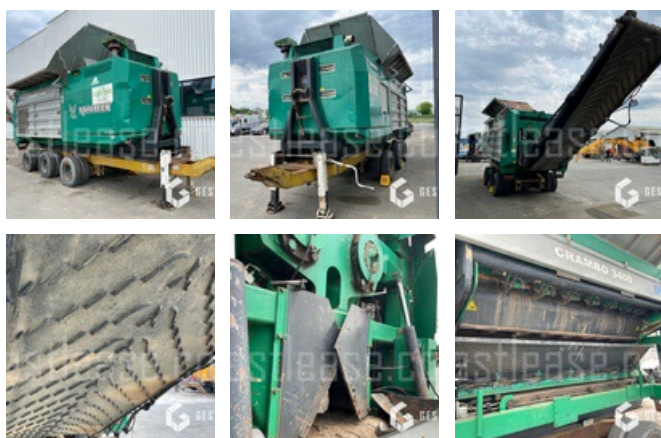

GESTLEASE
ING

www.gestlease.com

ACHAT - VENTE - LOCATION

17 Route d'Eschau - 67400 ILLKIRCH

03 90 29 84 78

commercial@gestlease.com

May 17, 2025 09:04

KOMPTECH CRAMBO 3400

SOLD

Public Work - Other

<https://www.gestlease.com/en/engines/220286-komptech-crambo-3400>

Reference : 220286
Brand : KOMPTECH
Model : CRAMBO 3400
Year : 2009
Hours : 9500
Weight : 21T
Type : BROYEUR
Informations :

Broyeur universel pour déchets verts et bois KOMPTECH CRAMBO 3400 de 2009 avec 9500 heures au compteur

Châssis AMPLIROLL

Moteur CATERPILLAR 9.3 Tier 4 Final/ niveau IV

Aiment pour séparation des métaux (n'est pas présent sur la photo)

Puissance (kW/Ch) : 242 / 330

Rotor t/mn : max 32

Longueur du rotor (mm) : 2820

Diamètre du rotor (mm) : 610

Rendement (dépend du matériau) Débit : jusqu'à 45 t/h

Frais récent :

Rampe d'injection

Vidange moteur et remplacement filtres

Changement roulement rotor et recharger pointe et réducteur neuf

Machine propre, prête à travailler

Vendu avec châssis de transport uniquement pour déplacement sur site privé.

Prix de vente hors taxes.

Livraison possible en supplément du prix de vente.