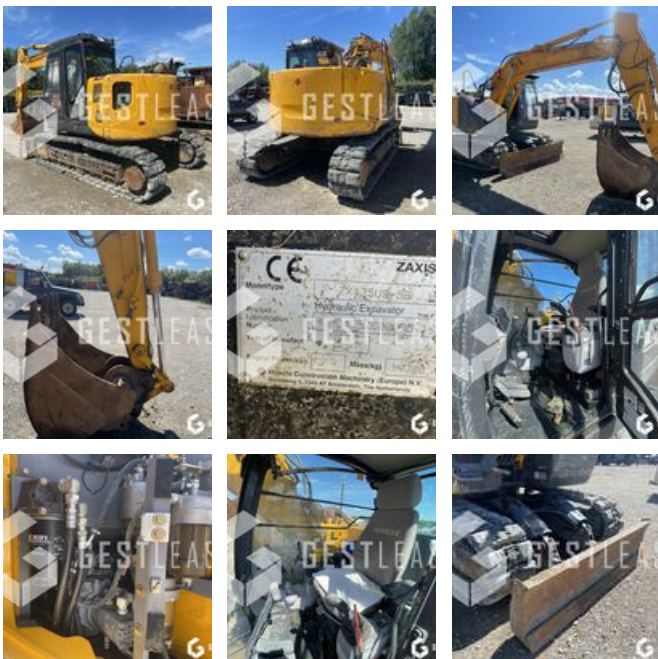

# HITACHI ZX135US-5B

**SOLD**

Public Work - Excavator - Crawler Excavator

<https://www.gestlease.com/en/engines/220284-hitachi-zx135us-5b>

<b>Reference :</b>	220284
<b>Brand :</b>	HITACHI
<b>Model :</b>	ZX135US-5B
<b>Year :</b>	2016
<b>Hours :</b>	4000
<b>Crashed? :</b>	Yes
<b>Crash description :</b>	

\*\*\*\* Pelle sur chenilles accidentée \*\*\*\*

Ne démarre pas

----- Circonstances sinistre -----

Immergée dans l'eau douce

----- Principaux éléments endommagés -----

- Cabine
- Moteur

\*Subject to financing approval by our credit committee