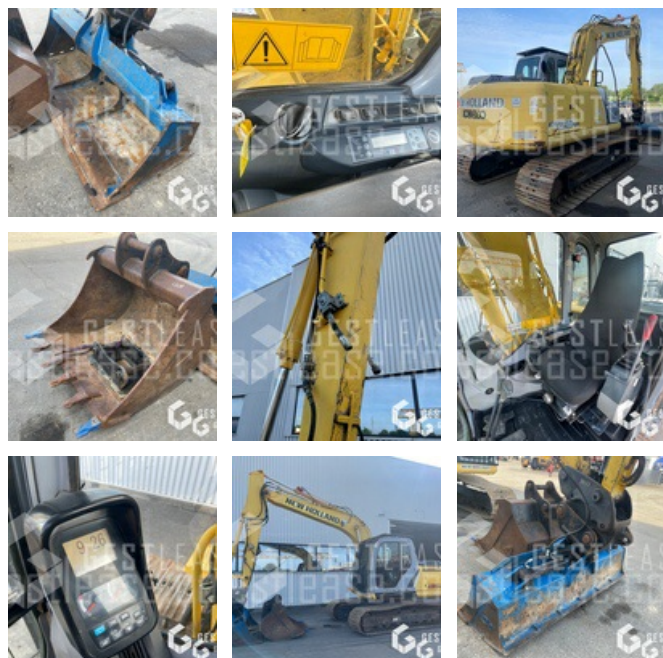

SOLD

Public Work - Excavator - Crawler Excavator

<https://www.gestlease.com/en/engines/220279-new-holland-e135b>

Reference :	220279
Brand :	NEW HOLLAND
Model :	E135B
Year :	2009
Hours :	8560
Weight :	14.2T
Informations :	

Pelle sur chenille NEW HOLLAND KOBELCO E135B de 2009 avec 8560 heures

Godet de terrassement ARDEN 1200 / 0.81 m3

Godet de curage inclinable ARDEN 2000

Tuiles de 700

Platine percée

Lignes haute et moyenne pression