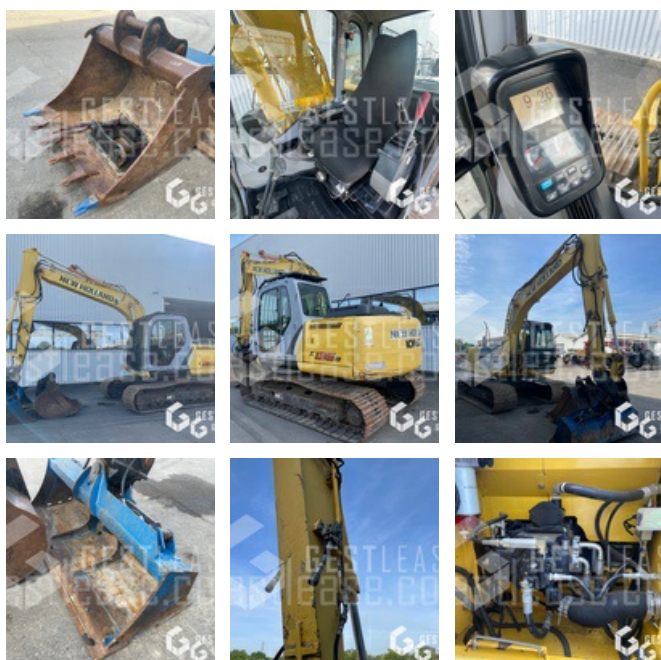

Reference :	220279
Brand :	NEW HOLLAND
Model :	E135B
Year :	2009
Hours :	8560
Weight :	14.2T
Informations :	

Pelle sur chenille NEW HOLLAND KOBELCO E135B de 2009 avec 8560 heures

Godet de terrassement ARDEN 1200 / 0.81 m3

Godet de curage inclinable ARDEN 2000

Tuiles de 700

Platine percée

Lignes haute et moyenne pression

Ligne BRH

Climatisation

Couronne neuve !!

Machine très propre

Prête à travailler