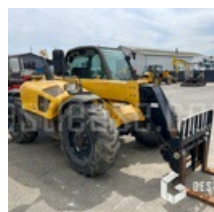

GESTLEASE
ING

www.gestlease.com

ACHAT - VENTE - LOCATION

17 Route d'Eschau - 67400 ILLKIRCH

03 90 29 84 78

commercial@gestlease.com

May 17, 2025 09:22

MANITOU MT732

SOLD

Lifting Handling - Telescopic Forklift

<https://www.gestlease.com/en/engines/220261-manitou-mt732>

Reference :	220261
Brand :	MANITOU
Model :	MT732
Year :	2012
Hours :	1434
Weight :	7.3 T
Engine power :	70 kW
Lifting capacity :	3.2 T
Lifting height :	7 M
Scope :	4.16 M
Mast type :	SIMPLEX
Tilt corrector :	NON
Informations :	

Chariot telescopique MANITOU MT 732 de 2012 avec 1 432 heures

Capacité de levage : 3,2 T

Hauteur de levage : 7 M

Portée : 4,16 M

----- Entretien réalisé -----

Vidange moteur

Remplacement filtre à huile

Remplacement filtre à air

Remplacement filtre à gasoil

Contrôle niveaux fluides