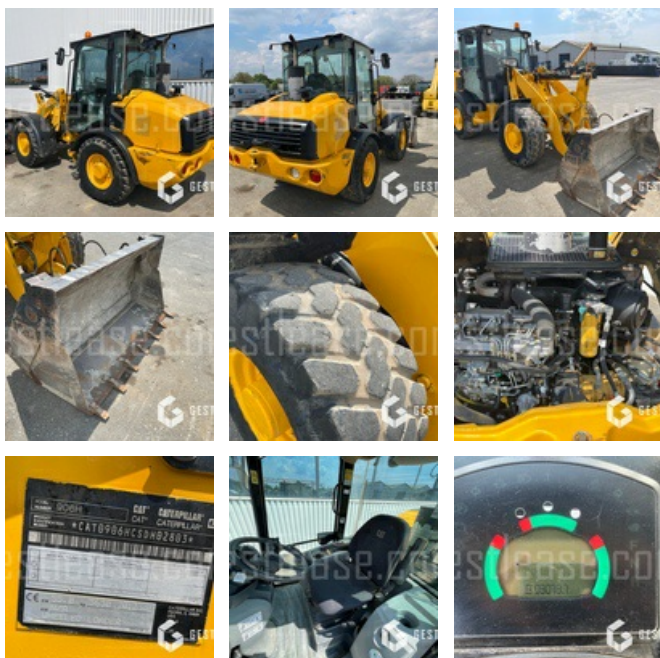

Reference :	220259
Brand :	CATERPILLAR
Model :	906H
Year :	2012
Hours :	3078
Weight :	5.6 T
Informations :	

Chargeuse sur pneus CATERPILLAR 906H de 2012 avec 3 078 heures

Godet 4 en 1

Capacité du godet : 900 L

----- Entretien réalisé -----

Vidange moteur

Remplacement filtre à huile

Remplacement filtre à air

Remplacement filtre à gasoil

Contrôle niveaux fluides