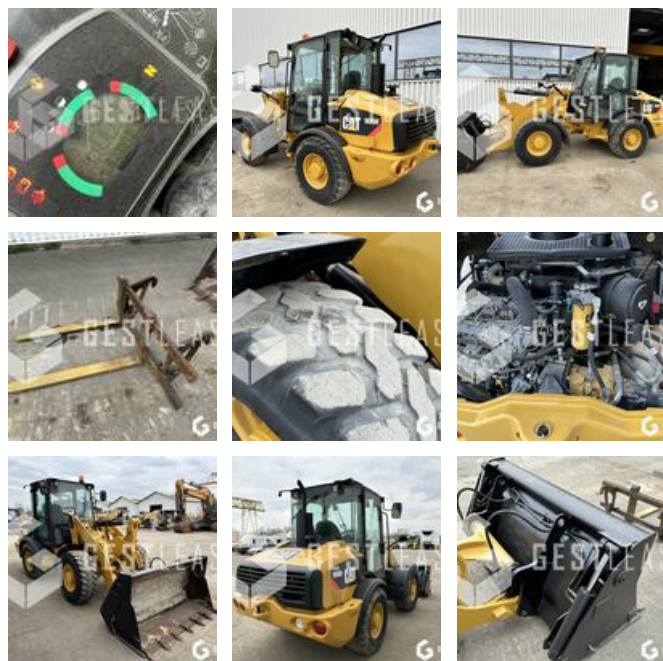

Informations :

CATERPILLAR 906H

Année 2012

3 087 heures

Godet 4 en 1

Fourche à palette

Capacité du godet : 900 L

Attache rapide hydraulique non fonctionnelle

----- Entretien réalisé -----

Peinture complète

Vidange moteur

Remplacement filtre à huile

Remplacement filtre à air

Remplacement filtre à gasoil

Contrôle niveaux fluides

Prix de vente hors taxes.

Livraison possible en supplément du prix de vente.

Plus d'informations et photos sur notre site internet !