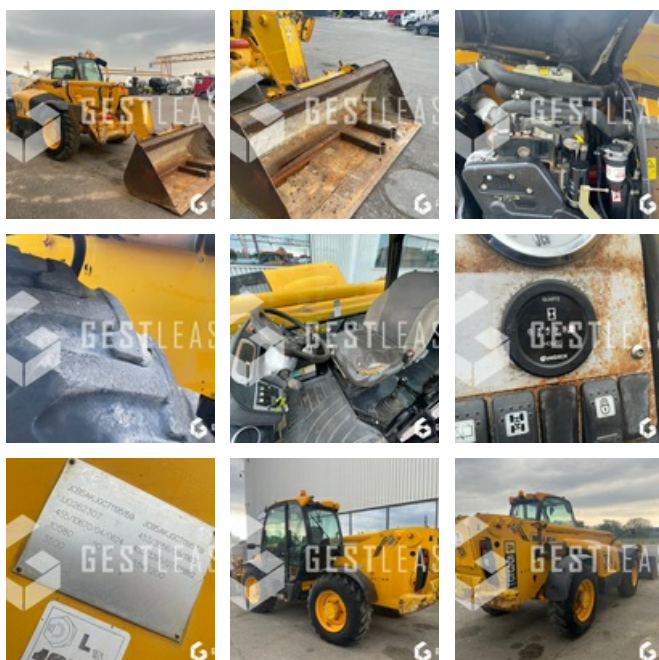

# JCB 535-140

**SOLD**

## Lifting Handling - Telescopic Forklift

<https://www.gestlease.com/en/engines/220258-jcb-535-140>

<b>Reference :</b>	220258
<b>Brand :</b>	JCB
<b>Model :</b>	535-140
<b>Year :</b>	2007
<b>Hours :</b>	3499
<b>Weight :</b>	10,58 T
<b>Lifting capacity :</b>	3,5 T
<b>Lifting height :</b>	14 m
<b>Mast type :</b>	Duplex
<b>Informations :</b>	

Chariot télescopique JCB 535-140 de 2007 avec 3 499 heures

Hauteur de levage 14 m

Capacité de levage 3,5 T

Stabilisateur

Fourches

Godet

Prise auxiliaire

Retrouvez l'ensemble de nos annonces sur notre site internet [gestlease.com](http://gestlease.com) pour plus de photos et de détails.