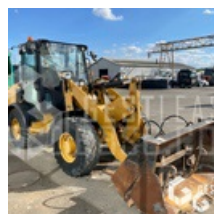

GESTLEASE
ING

www.gestlease.com

ACHAT - VENTE - LOCATION

17 Route d'Eschau - 67400 ILLKIRCH

03 90 29 84 78

commercial@gestlease.com

May 03, 2024 06:45

CATERPILLAR 906H

SOLD

Public Work - Loader - Wheel Loader

<https://www.gestlease.com/en/engines/220257-caterpillar-906h>

Reference :	220257
Brand :	CATERPILLAR
Model :	906H
Year :	2011
Hours :	3253
Weight :	5.6
Informations :	

Chargeuse sur pneus CATERPILLAR 906H de 2011 avec 3 253 heures

Godet 4 en 1

Fourches

Capacité du godet : 900 L

----- Entretien réalisé -----

Vidange moteur

Remplacement filtre à huile

Remplacement filtre à air

Remplacement filtre à gasoil

Contrôle niveaux fluides

Ecran illisible

Prix de vente hors taxes.

Livraison possible en supplément du prix de vente.

Plus d'informations et photos sur notre site internet !

Prenez rendez-vous pour que nous puissions vous recevoir dans les meilleures conditions !