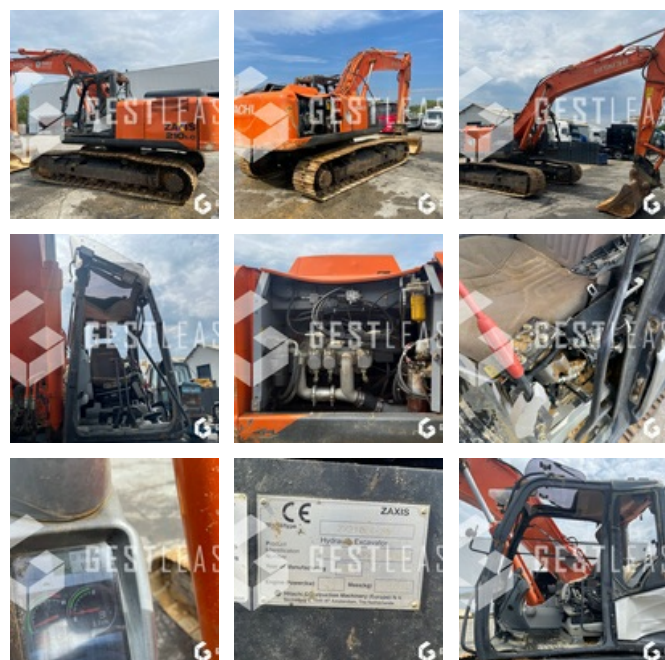

Reference :	220251
Brand :	HITACHI
Model :	ZX 210
Year :	2016
Hours :	7807
Weight :	22.3 T
Buckets number :	1
Crashed? :	Yes
Crash description :	

**** Pelle sur chenille accidentée ****

LA pelle demarre et fonctionne, moteur, pompe hydraulique ok

----- Procédure -----

V.E.I reparable non VGE

----- Circonstances sinistre -----

Renversement

----- Principaux éléments endommagés -----

- Cabine

- Capot