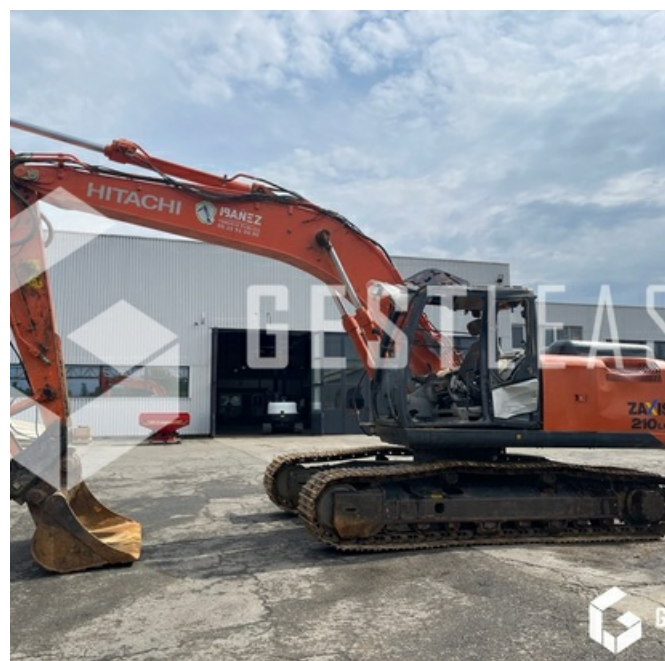

GESTLEASE
ING

www.gestlease.com

ACHAT - VENTE - LOCATION

17 Route d'Eschau - 67400 ILLKIRCH

03 90 29 84 78

commercial@gestlease.com

May 17, 2025 10:36

HITACHI ZX 210

SOLD

Public Work - Excavator - Crawler Excavator

<https://www.gestlease.com/en/engines/220251-hitachi-zx-210>

Reference :	220251
Brand :	HITACHI
Model :	ZX 210
Year :	2016
Hours :	7807
Weight :	22.3 T
Buckets number :	1
Crashed? :	Yes
Crash description :	

**** Pelle sur chenille accidentée ****

LA pelle demarre et fonctionne, moteur, pompe hydraulique ok

----- Procédure -----

V.E.I reparable non VGE

----- Circonstances sinistre -----

Renversement

----- Principaux éléments endommagés -----