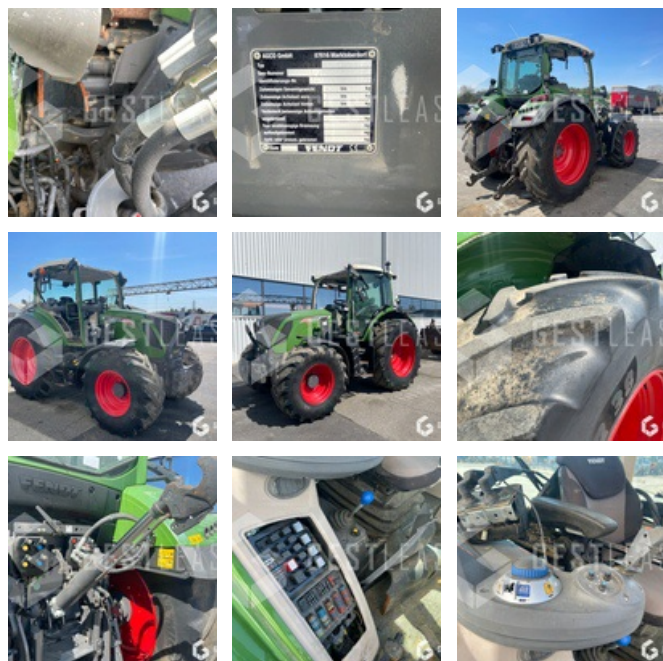

Reference :	220247
Brand :	FENDT
Model :	310 VARIO
Year :	2017
Serial number :	347231694
Hours :	3718
Power :	93 CV
Gearbox type :	VARIO
Crashed? :	Yes
Crash description :	

**** Tracteur agricole accidentée ****

Moteur et boite ok, le tracteur démarre et roule

----- Procédure -----

R.I.V.

----- Circonstances sinistre -----

Renversement

----- Principaux éléments endommagés -----

- Cabine