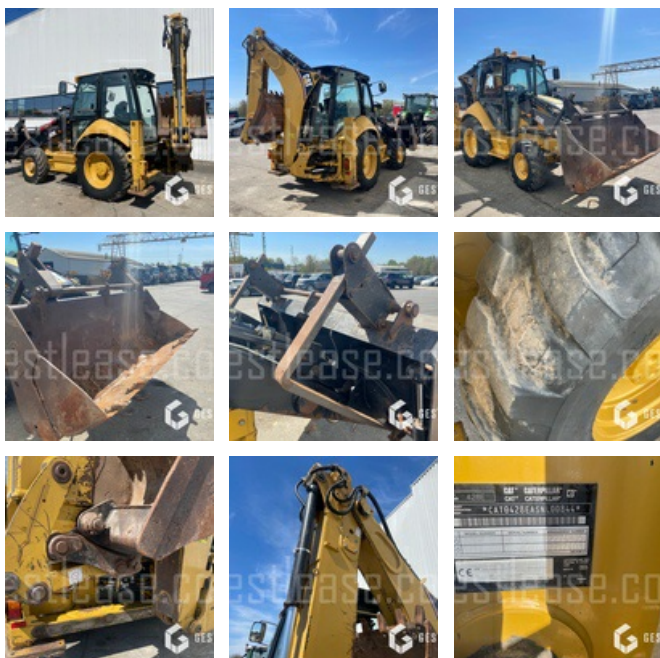

Reference :	220242
Brand :	CATERPILLAR
Model :	428E
Year :	2007
Hours :	5060
Weight :	10.2 T
Crashed? :	Yes
Crash description :	

**** Tractopelle accidenté ****

Matériel entierement fonctionnel

----- Circonstances sinistre -----

Chute d'un corps etranger sur le coin avant droit de la cabine

----- Principaux éléments endommagés -----

- Cabine

- Vitres