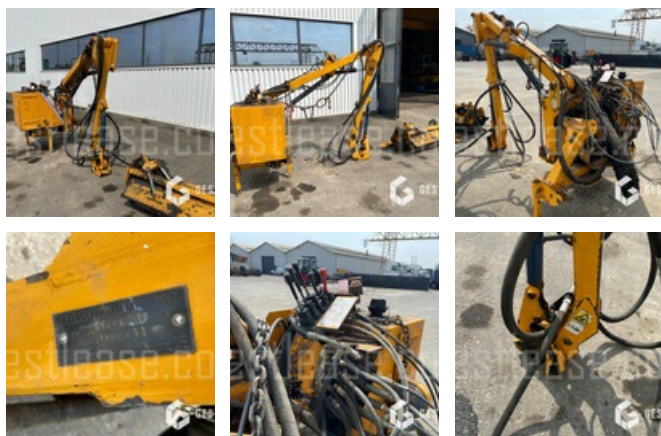

€4,500.00 NET

Agricol - Crusher / Shredder - Shredder

<https://www.gestlease.com/en/engines/220236-bomfokd-turner-t498>

Reference : 220236
Brand : BOMFORD TURNER
Model : T498
Crashed? : Yes
Crash description :

**** Epareuse accidentée ****

----- Procédure -----

V.E.I réparable non VGE

----- Circonstances sinistre -----

Choc contre corps fixe

----- Principaux éléments endommagés -----

- Attelage entre le bras et le broyeur

GRAFFENSTADEN

Disposant d'un parc matériel de plus de 100 000 m² au Sud de Strasbourg et d'un atelier entièrement équipé, nous possédons plus de 350 références comprenant engins de chantier / manutention / matériel agricole / poids lourds / V.P. / V.U un stock renouvelé tous les mois.