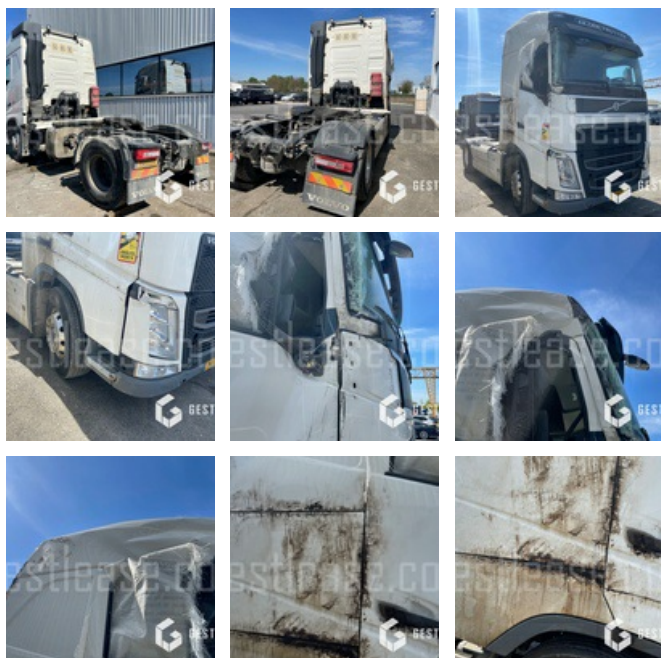

Reference :	220233
Brand :	VOLVO
Model :	FH 540
P.M.E.C date :	2015-01-28
Meter kilometers :	806290
Gearbox type :	AUTOMATIQUE
Power :	540 CV
Pollution standard :	EURO 6B
Wheels formula :	4X2
Crashed? :	Yes
Crash description :	

**** Camion accidenté ****

Moteur ne démarre pas

----- Procédure -----

V.E.I. avec suivi d'expert

----- Circonstances sinistre -----

Choc en circulation

----- Principaux éléments endommagés -----

- Cabine

- Moteur