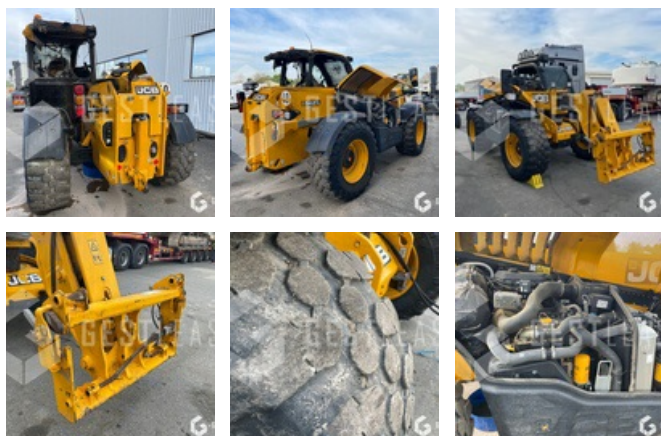

Reference :	220214
Brand :	JCB
Model :	542-70 AGRI SUPER
Year :	2021
Hours :	1940
Crashed? :	Yes
Crash description :	

***** Télésopique agricole accidenté *****

Moteur et pompe non touchés

!!! VENDU SANS CARTE GRISE !!!

----- Procédure -----

R.I.V.

----- Circonstances sinistre -----

incendie derrière le siège

----- Principaux éléments endommagés -----

- Cabine