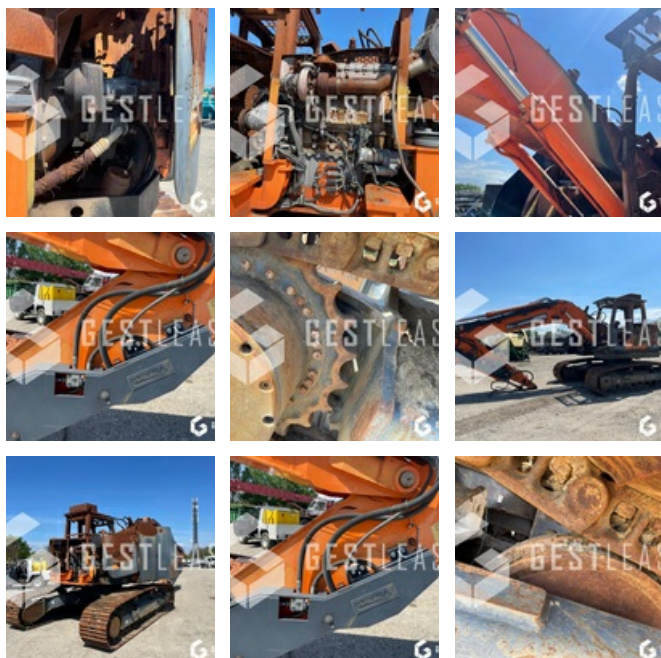

SOLD

Public Work - Excavator - Crawler Excavator

<https://www.gestlease.com/en/engines/220202-dooan-dx235-29b6334e-8b5c-4870-ada2-b2ea173e78d4>

Reference :	220202
Brand :	DOOSAN
Model :	DX235
Year :	2013
Crashed? :	Yes
Crash description :	

Disposant d'un parc matériel de plus de 100 000 m2 au Sud de Strasbourg et d'un atelier entièrement équipé, nous possédons plus de 350 références comprenant engins de chantier / manutention / matériel agricole / poids lourds / V.P. / V.U un stock renouvelé tous les mois.