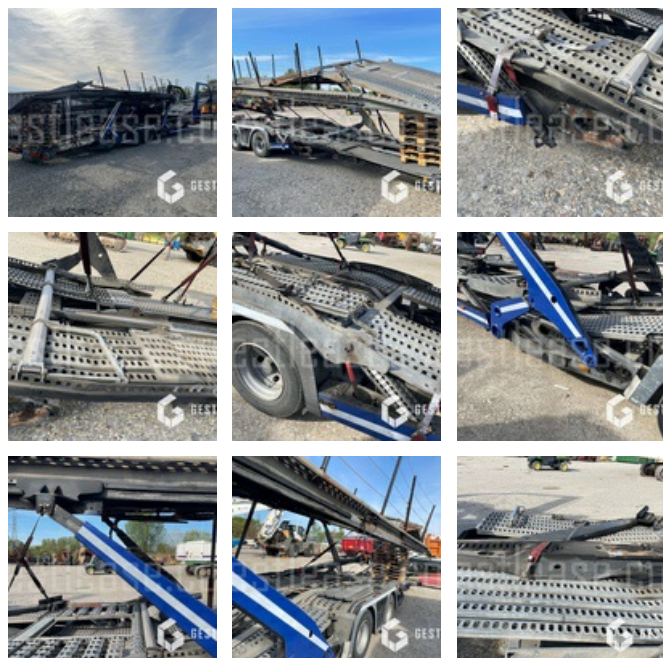

SOLD

Truck - Truck Trailer - Tractor Trailer

<https://www.gestlease.com/en/engines/220181-lohr-eurolohr>

Reference :	220181
Brand :	LOHR
Model :	EUROLOHR
P.M.E.C date :	2007-06-06
Bodywork :	PORTE VOITURE
Axles :	2
Crashed? :	Yes
Crash description :	

**** Châssis porte voiture accidenté ****

----- Procédure -----

V.E.I réparable non VGE

----- Circonstances sinistre -----

Choc contre corps fixe

----- Principaux éléments endommagés -----

- Armature niveau +1