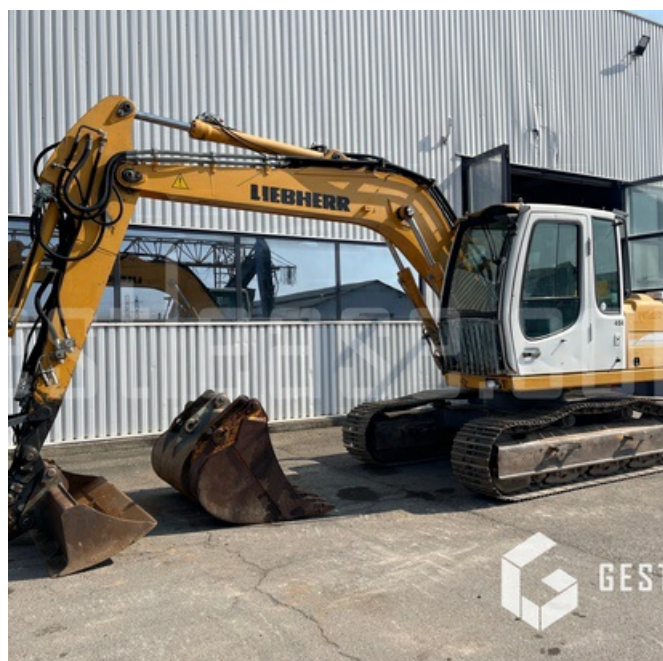

# LIEBHERR R 313

# SOLD

Public Work - Excavator - Crawler Excavator

<https://www.gestlease.com/en/engines/220179-liebherr-r-313>

|                         |          |
|-------------------------|----------|
| <b>Reference :</b>      | 220179   |
| <b>Brand :</b>          | LIEBHERR |
| <b>Model :</b>          | R 313    |
| <b>Year :</b>           | 2009     |
| <b>Hours :</b>          | 10149    |
| <b>Weight :</b>         | 16.5 T   |
| <b>Buckets number :</b> | 3        |
| <b>Informations :</b>   |          |

Pelle sur chenille LIEBHERR R 313 de 2009 avec 10 149 heures

Fleche monobloc

Godet de terrassement SW33

Godet de curage fixe SW33

Godet de tranchée SW33

Puissance 76 kW

Ligne hydraulique complète

Vidange moteur et remplacement des filtre fait