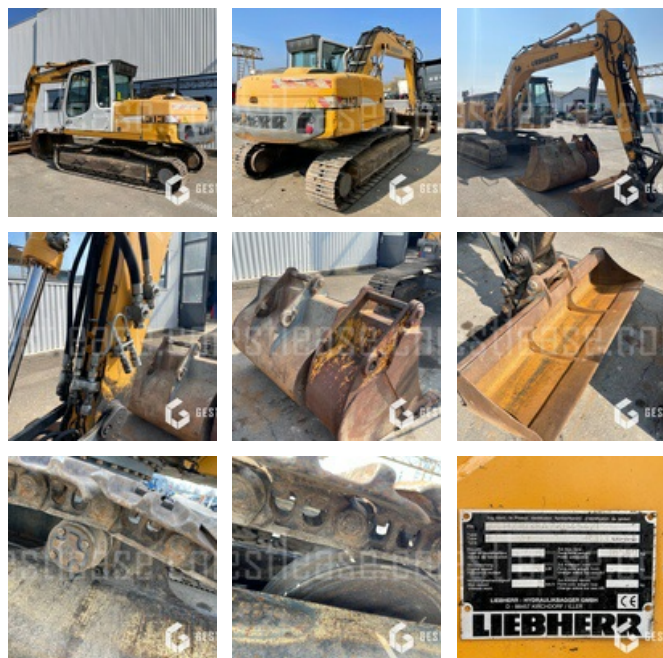

# LIEBHERR R 313

# SOLD

Public Work - Excavator - Crawler Excavator

<https://www.gestlease.com/en/engines/220179-liebherr-r-313>

|                         |          |
|-------------------------|----------|
| <b>Reference :</b>      | 220179   |
| <b>Brand :</b>          | LIEBHERR |
| <b>Model :</b>          | R 313    |
| <b>Year :</b>           | 2009     |
| <b>Hours :</b>          | 10149    |
| <b>Weight :</b>         | 16.5 T   |
| <b>Buckets number :</b> | 3        |
| <b>Informations :</b>   |          |

Pelle sur chenille LIEBHERR R 313 de 2009 avec 10 149 heures

Fleche monobloc

Godet de terrassement SW33

Godet de curage fixe SW33

Godet de tranchée SW33

Puissance 76 kW

Ligne hydraulique complète

Vidange moteur et remplacement des filtre fait