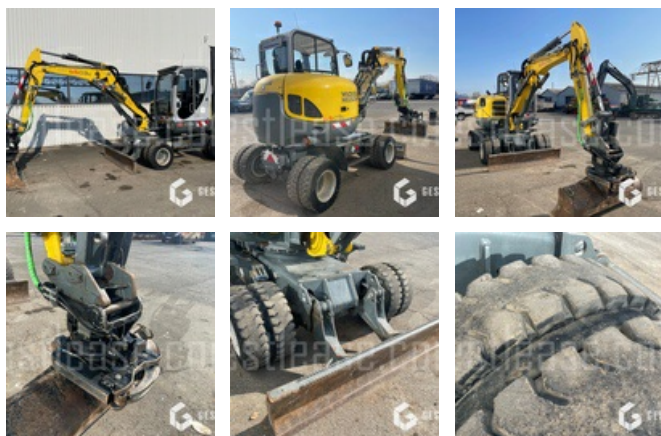

SOLD

Public Work - Excavator - Wheel Excavator

<https://www.gestlease.com/en/engines/220178-wacker-neuson-9503-2>

Reference :	220178
Brand :	WACKER NEUSON
Model :	6503-2
Year :	2015
Hours :	6800
Weight :	7 T
Buckets number :	9
Informations :	

Pelle sur pneus WACKER NEUSON 6503-2 de 2015 avec 6800 heures

Attache EASYLOCK S50

STELLWRIST X07 double attache avec pince de 2020

Curage 1500 + 900 + 600 + 400 + fourches à palettes + trapèze + dent de déroctage + roue à découper + balais + BRH HAMMER XL300

4 Pneus basse pression avec roue de secours

Roues jumelées bon à 50%

Financez cet achat à partir de 924 € HT par mois.

***sous réserve d'accord de financement par notre comité de crédit**

Retrouvez l'ensemble de nos annonces sur notre site internet gestlease.com pour plus de photos et de détails.