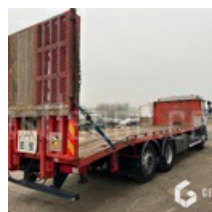

GESTLEASE
ING

www.gestlease.com

ACHAT - VENTE - LOCATION

17 Route d'Eschau - 67400 ILLKIRCH

03 90 29 84 78

commercial@gestlease.com

May 06, 2024 06:49

VOLVO FE 320

SOLD

Truck - Carrier

<https://www.gestlease.com/en/engines/220177-volvo-fe-320>

Reference :	220177
Brand :	VOLVO
Model :	FE 320
P.M.E.C date :	2008-03-18
Meter kilometers :	552317
Gearbox type :	MECANIQUE
Power :	320 CV
Bodywork :	PORTE ENGIN
Wheels formula :	6X2
P.V :	10.850
P.T.A.C :	26.000
Informations :	

Porte engin VOLVO FE 320 de 2008 avec 552 317 kilometres

Plateau 8,80 m

Boite mécanique

6x2 essieux directionnel relevable

Pneus neuf

Treuil

Mono rampe double

Climatisation

Camera de recul

Reservoir additionnel GNR avec pistolet et compteur pour ravitaillement d'engins