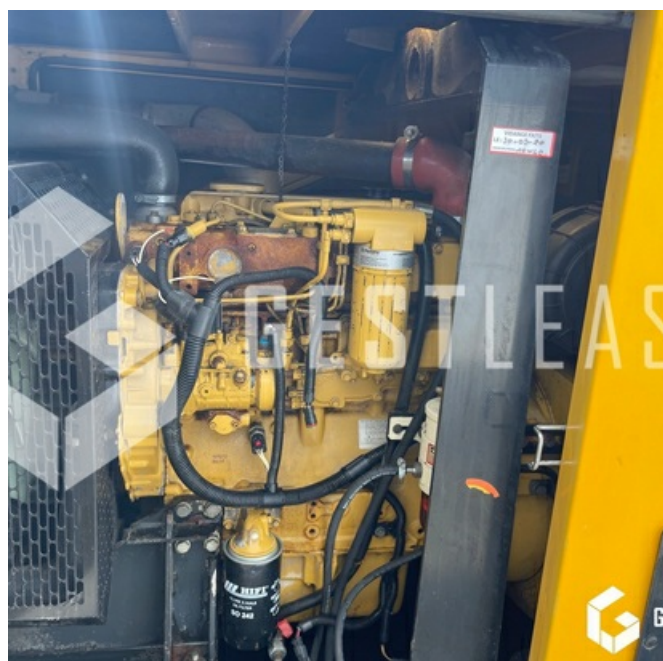

SOLD

Public Work - Generator

<https://www.gestlease.com/en/engines/220176-olympian-gep110>

Reference :	220176
Brand :	OLYMPIAN
Model :	GEP110
Year :	2011
Hours :	10483
Weight :	1.2 T
Power :	110 kW
Engine brand :	PERKINS
Informations :	

Groupe électrogène OLYMPIAN GEP 110 de 2011 avec 10 483 heures au compteur

Poids : 1,2 T

Puissance : 110 kW

Moteur perkins

*Subject to financing approval by our credit committee