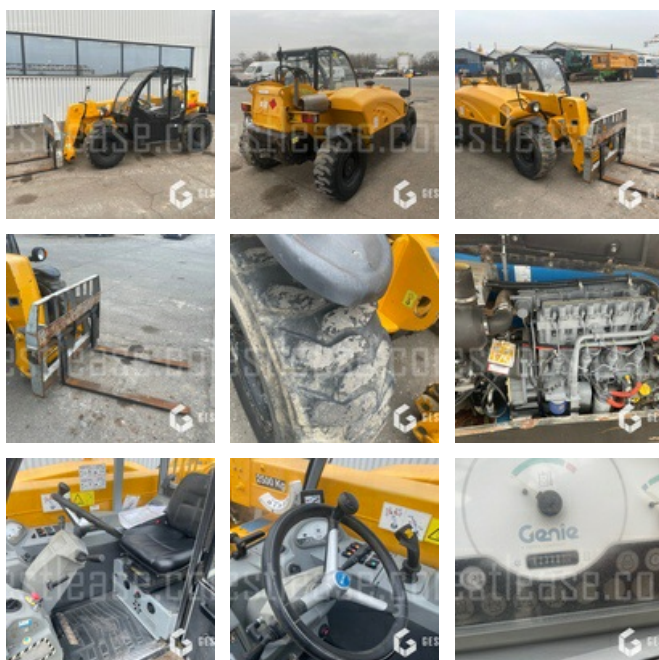

Reference :	220175
Brand :	GENIE
Model :	GTH 2506
Year :	2011
Hours :	2330
Weight :	4.58 T
Engine power :	56 kW
Transmission type :	HYDROSTATIQUE
Lifting capacity :	2.5 T
Lifting height :	6 M
Scope :	3.35 M
Mast type :	SIMPLEX
Tilt corrector :	29600
Informations :	

Chariot télescopique GENIE GTH2506 de 2011 avec 2 330 heures

Type de transmission Hydrostatique

Capacité de levage 2,5 T

Hauteur de levage 6 M

Portée 3,35 M

Type de mât simplex

----- Entretien réalisé -----

Vidange moteur

Remplacement filtre à huile

Remplacement filtre à air

Remplacement filtre à gasoil

Contrôle niveaux fluides