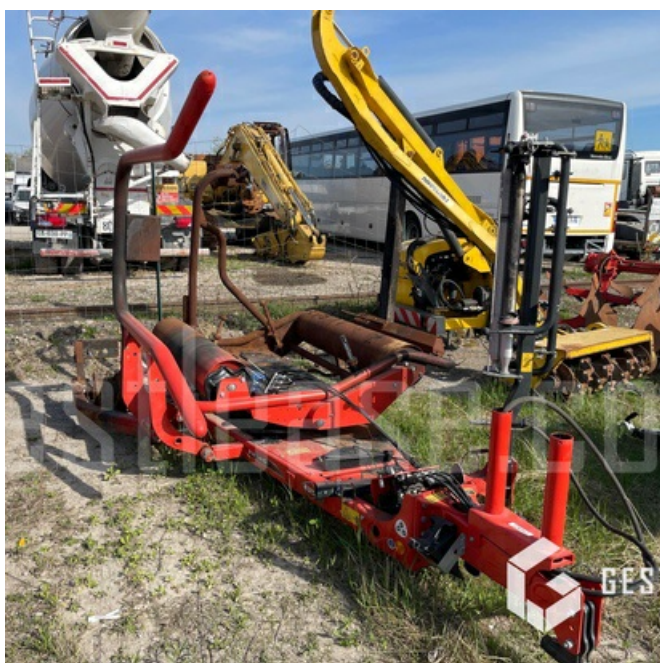

SOLD

Agricol - Other

<https://www.gestlease.com/en/engines/220167-kuhn-rw1410>

Reference :	220167
Brand :	KUHN
Model :	RW1410
Year :	2018
Type :	ENRUBANNEUSES DE BALLES
Crashed? :	Yes

Crash description :

**** Enrubanneuse de balles accidentée ****