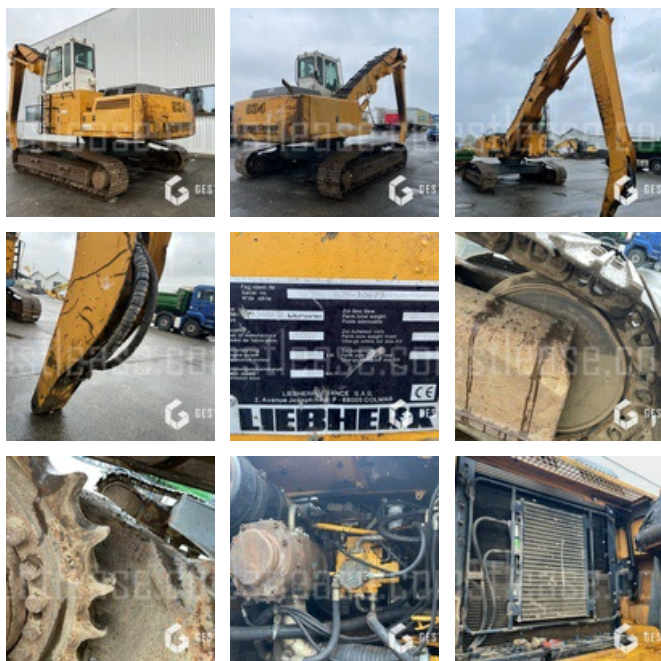

SOLD

Public Work - Excavator - Crawler Excavator

<https://www.gestlease.com/en/engines/220162-liebherr-r-934-b-ew>

Reference : 220162
Brand : LIEBHERR
Model : R 934 B EW
Year : 2002
Hours : 22898
Weight : 34 T
Informations :

Pelle de manutention sur chenille LIEBHERR R 934 B EW de 2002 avec 22 898 heures

Vendu sans grappin

Chassis EW de 4 metre de large

Grille de protection de cabine

Moteur liebherr

Cabine à 3,50m

Retrouvez l'ensemble de nos annonces sur notre site internet gestlease.com pour plus de photos et de détails.