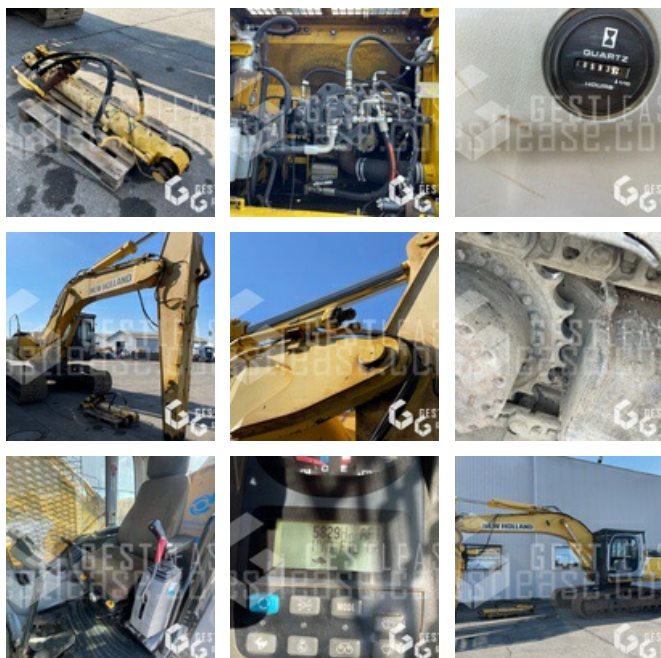

Reference :	220161
Brand :	NEW HOLLAND
Model :	E 385
Year :	2007
Hours :	10592
Weight :	38T
Informations :	

Pelle sur chenilles NEW HOLLAND E 385 de 2007 avec 10 592 heures

Vendu sans godet

Châssis 3,40 mètres de large

Grille de protection de cabine

Génératrice

Prix de vente hors taxes.

Livraison possible en supplément du prix de vente.

Plus d'informations et photos sur notre site internet !

Prenez rendez-vous pour que nous puissions vous recevoir dans les meilleures conditions !

Notre société, spécialisée dans l'achat et la vente, vous propose également la reprise de tous type de matériels professionnels basée sur une expertise rapide suivie d'un règlement immédiat. Nous aurons ainsi le plaisir de vous accueillir dans nos nouveaux locaux au 17 Route d'Eschau, 67400 ILLKIRCH-