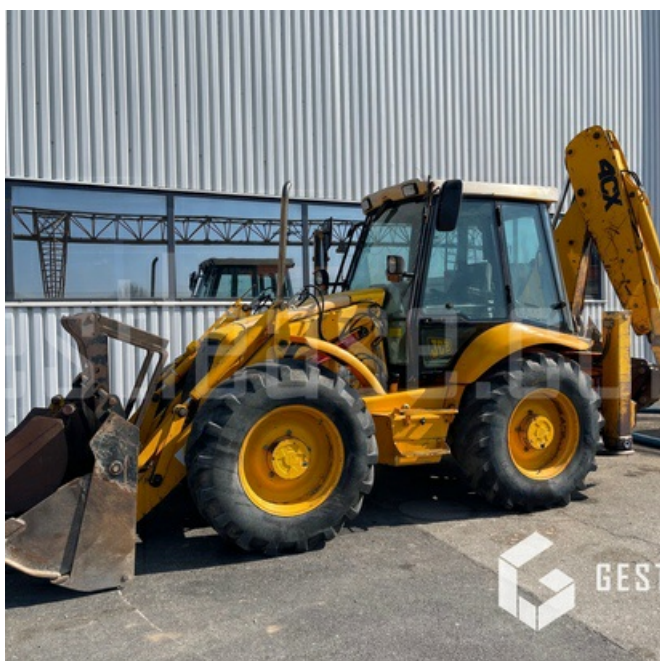

# JCB 4CX

## Public Work - Excavator - Backhoe

<https://www.gestlease.com/en/engines/220160-jcb-4cx>

<b>Reference :</b>	220160
<b>Brand :</b>	JCB
<b>Model :</b>	4CX
<b>Year :</b>	1997
<b>Hours :</b>	7835
<b>Weight :</b>	8.4 T
<b>Buckets number :</b>	3
<b>Informations :</b>	

Tractopelle JCB 4CX de 1997 avec 7835 heures au compteur

Godet 4 en 1 avec fourche

Deport

Stabilisateur

Balancier telescopique

3 godets

4 roues directrice

\*Subject to financing approval by our credit committee