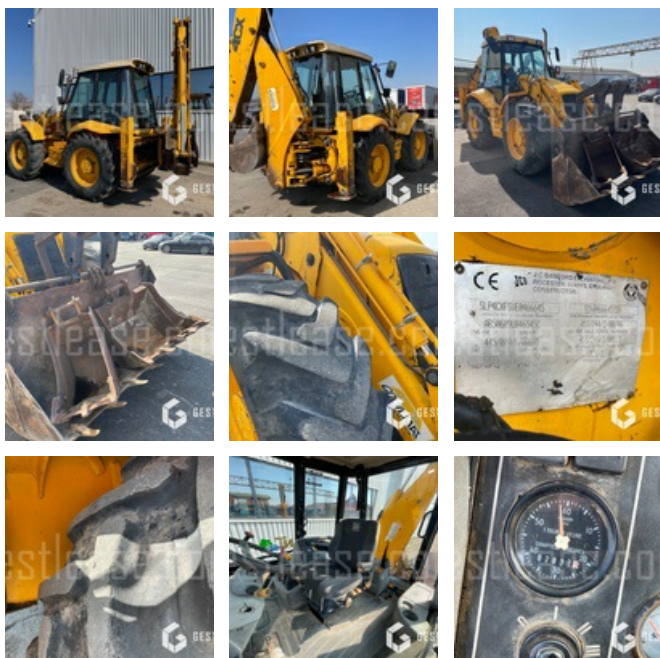

# JCB 4CX

## Public Work - Excavator - Backhoe

<https://www.gestlease.com/en/engines/220160-jcb-4cx>

<b>Reference :</b>	220160
<b>Brand :</b>	JCB
<b>Model :</b>	4CX
<b>Year :</b>	1997
<b>Hours :</b>	7835
<b>Weight :</b>	8.4 T
<b>Buckets number :</b>	3
<b>Informations :</b>	

Tractopelle JCB 4CX de 1997 avec 7835 heures au compteur

Godet 4 en 1 avec fourche

Deport

Stabilisateur

Balancier telescopique

3 godets

4 roues directrice

\*Subject to financing approval by our credit committee