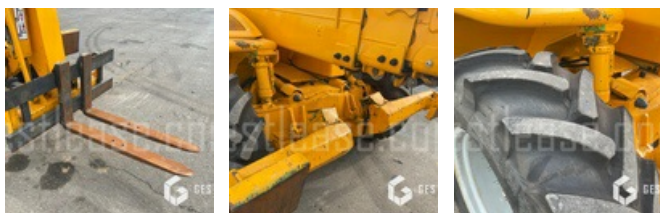

GESTLEASE
ING

www.gestlease.com

ACHAT - VENTE - LOCATION

17 Route d'Eschau - 67400 ILLKIRCH

03 90 29 84 78

commercial@gestlease.com

May 17, 2025 09:04

MERLO P40.17

SOLD

Lifting Handling - Telescopic Forklift

<https://www.gestlease.com/en/engines/220159-merlo-p40-17>

Reference :	220159
Brand :	MERLO
Model :	P40.17
Year :	2007
Hours :	6842
Weight :	10.35 T
Engine power :	55 kW
Transmission type :	HYDROSTATIQUE
Lifting capacity :	4 T
Lifting height :	16.70 M
Scope :	12.50 M
Mast type :	TRIPLEX
Tilt corrector :	OUI
Informations :	

Chariot télescopique MERLO P40.17 de 2007 avec 6 842 heures

Hauteur de levage 16,7 m

Capacité de levage 4 T

Portée 12,50 m

Stabilisateur

Fourches

Correcteur de devers

Attache rapide hydraulique

Translation latérale hydraulique

Prise auxiliaire

Moteur DEUTZ

Pneus bon a 85%

Prix de vente hors taxes.

Livraison possible en supplément du prix de vente.

Plus d'informations et photos sur notre site internet !