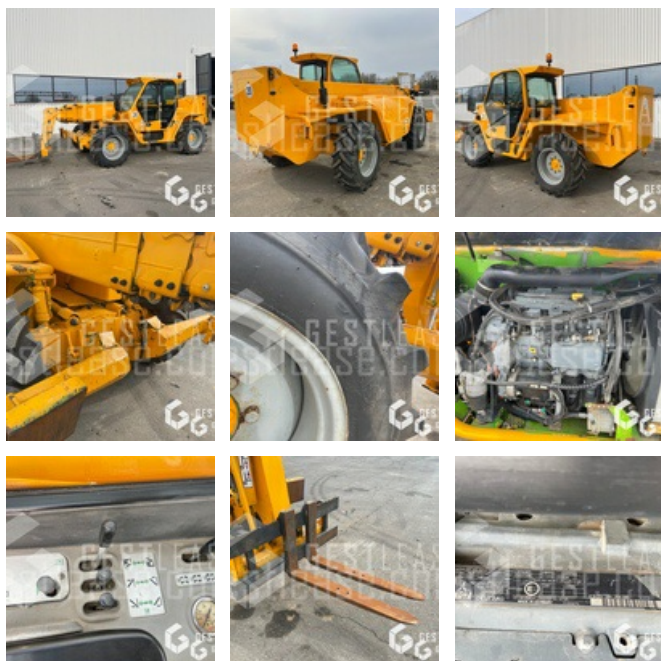

Reference :	220159
Brand :	MERLO
Model :	P40.17
Year :	2007
Hours :	6842
Weight :	10.35 T
Engine power :	55 kW
Transmission type :	HYDROSTATIQUE
Lifting capacity :	4 T
Lifting height :	16.70 M
Scope :	12.50 M
Mast type :	TRIPLEX
Tilt corrector :	OUI
Informations :	

Chariot télescopique MERLO P40.17 de 2007 avec 6 842 heures

Hauteur de levage 16,7 m

Capacité de levage 4 T

Portée 12,50 m

Stabilisateur

Fourches

Correcteur de devers

Attache rapide hydraulique

Translation latérale hydraulique

Prise auxiliaire

Moteur DEUTZ

Pneus bon a 85%

Prix de vente hors taxes.

Livraison possible en supplément du prix de vente.