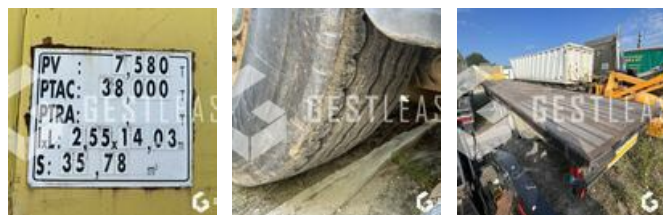

SOLD

Truck - Truck Trailer - Tractor Trailer

<https://www.gestlease.com/en/engines/220156-lecinena-3-essieux>

Reference :	220156
Brand :	LECINENA
Model :	3 ESSIEUX
P.M.E.C date :	1998-11-03
Bodywork :	PLATEAU
Axles :	3
P.V :	7.5 T
P.T.A.C :	38 T

Disposant d'un parc matériel de plus de 100 000 m2 au Sud de Strasbourg et d'un atelier entièrement équipé, nous possédons plus de 350 références comprenant engins de chantier / manutention / matériel agricole / poids lourds / V.P. / V.U un stock