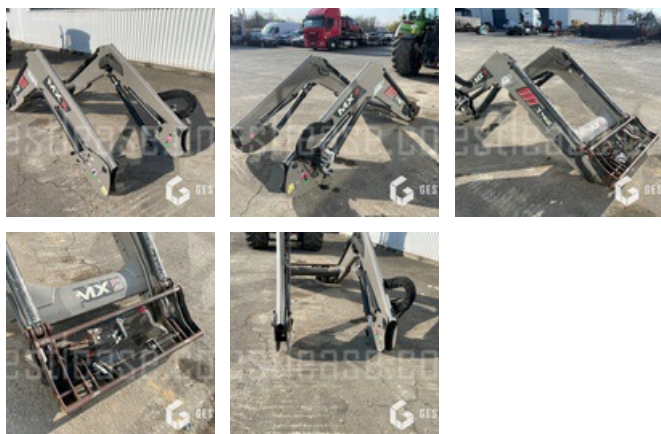

SOLD

Agricol - Other

<https://www.gestlease.com/en/engines/220152-mailleux-t412>

Reference :	220152
Brand :	MAILLEUX
Model :	T412
Type :	CHARGEUR FRONTAL
Crashed? :	Yes
Crash description :	

**** Chargeur frontal accidentée ****

----- Procédure -----

V.E.I reparable non VGE

----- Circonstances sinistre -----

Choc contre corps fixe

----- Principaux éléments endommagés -----

- Brancard

*Subject to financing approval by our credit committee