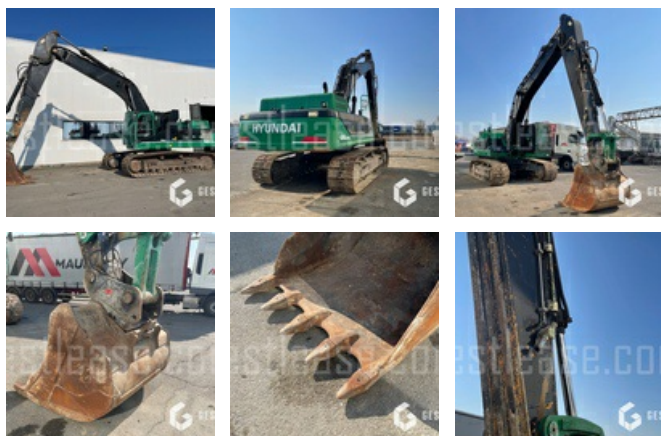

# HYUNDAI ROBEX 480 LC-9

SOLD

Public Work - Excavator - Crawler Excavator

<https://www.gestlease.com/en/engines/220138-hyundai-robex-480-lc-9>

<b>Reference :</b>	220138
<b>Brand :</b>	HYUNDAI
<b>Model :</b>	ROBEX 480 LC-9
<b>Year :</b>	2015
<b>Hours :</b>	11356
<b>Weight :</b>	51 T
<b>Buckets number :</b>	1
<b>Informations :</b>	

Pelle sur chenille HYUNDAI ROBEX 480 LC-9 de 2015 avec 11 356 heures

Largeur de transport 3,34 m

Balancier long 6m

Portée pied de fleche à bout de balancier hors attache 11m

Potence de bras avec suspension pour benne preneuse

Cabine élévatrice

Attache rapide hydraulique ARDEN

Caméra sur balancier

Lignes hydrauliques basse et haute pression

Retrouvez l'ensemble de nos annonces sur notre site internet [gestlease.com](https://www.gestlease.com) pour plus de photos et de détails.