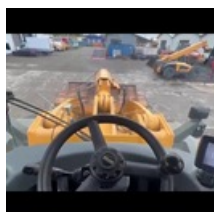

GESTLEASE
ING

www.gestlease.com

ACHAT - VENTE - LOCATION

17 Route d'Eschau - 67400 ILLKIRCH

03 90 29 84 78

commercial@gestlease.com

May 03, 2024 18:29

VOLVO L150E

SOLD

Public Work - Loader - Wheel Loader

<https://www.gestlease.com/en/engines/220136-volvo-l150e>

Reference :	220132
Brand :	VOLVO
Model :	L150E
Year :	2002
Hours :	14648
Informations :	

Chargeuse sur pneus VOLVO L150E de 2002 avec 14 648 heures

Pneus bons à 40%

Largeur godet 3 m

Capacité du godet 4.1 m³

Longueur de transport 8.78 m

Largeur de transport 3 m

Hauteur de transport 3.58 m

Vitesse de déplacement 37.3 km/h

Hauteur max. de déversement 3.96 m

Rayon de braquage à l'extérieur 14.84 m

Fabricant du moteur Volvo

Type de moteur D 10 BLAE 2