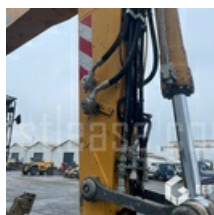

SOLD

Public Work - Excavator - Wheel Excavator

<https://www.gestlease.com/en/engines/220134-liebherr-a-924-c>

Reference :	220134
Brand :	LIEBHERR
Model :	A 924 C
Year :	2008
Hours :	12019
Weight :	26 T
Buckets number :	2
Informations :	

Pelle sur pneus LIEBHERR A 924 C de 2008 avec 12 019 heures

Poids 26 T

2 godets

4 stabilisateurs

Pneus pleins

Grille de protection cabine

Flèche monobloc

Lignes complète

Attache rapide hydraulique SWA48

Génératrice pour aimant

Système de filtration BMAIR

Flèche ressoudée

Chariot télescopique JCB 535-125 de 2007 avec 2 039 heures

Hauteur de levage 12,5 m

Capacité de levage 3,5 T

Portée 8 m

Stabilisateur

Fourches

Godet

Prise auxiliaire

Retrouvez l'ensemble de nos annonces sur notre site internet gestlease.com pour plus de photos et de détails.

*Subject to financing approval by our credit committee