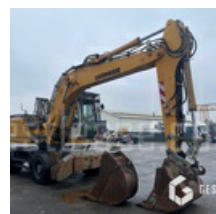

SOLD

Public Work - Excavator - Wheel Excavator

<https://www.gestlease.com/en/engines/220134-liebherr-a-924-c>

Reference :	220134
Brand :	LIEBHERR
Model :	A 924 C
Year :	2008
Hours :	12019
Weight :	26 T
Buckets number :	2
Informations :	

Pelle sur pneus LIEBHERR A 924 C de 2008 avec 12 019 heures

Poids 26 T

2 godets

4 stabilisateurs

Pneus pleins

Grille de protection cabine

Flèche monobloc

Lignes complète

Attache rapide hydraulique SWA48

Génératrice pour aimant

Système de filtration BMAIR

Flèche ressoudée

Chariot télescopique JCB 535-125 de 2007 avec 2 039 heures

Hauteur de levage 12,5 m

Capacité de levage 3,5 T

Portée 8 m

Stabilisateur

Fourches

Godet

Prise auxiliaire

Retrouvez l'ensemble de nos annonces sur notre site internet gestlease.com pour plus de photos et de détails.

*Subject to financing approval by our credit committee